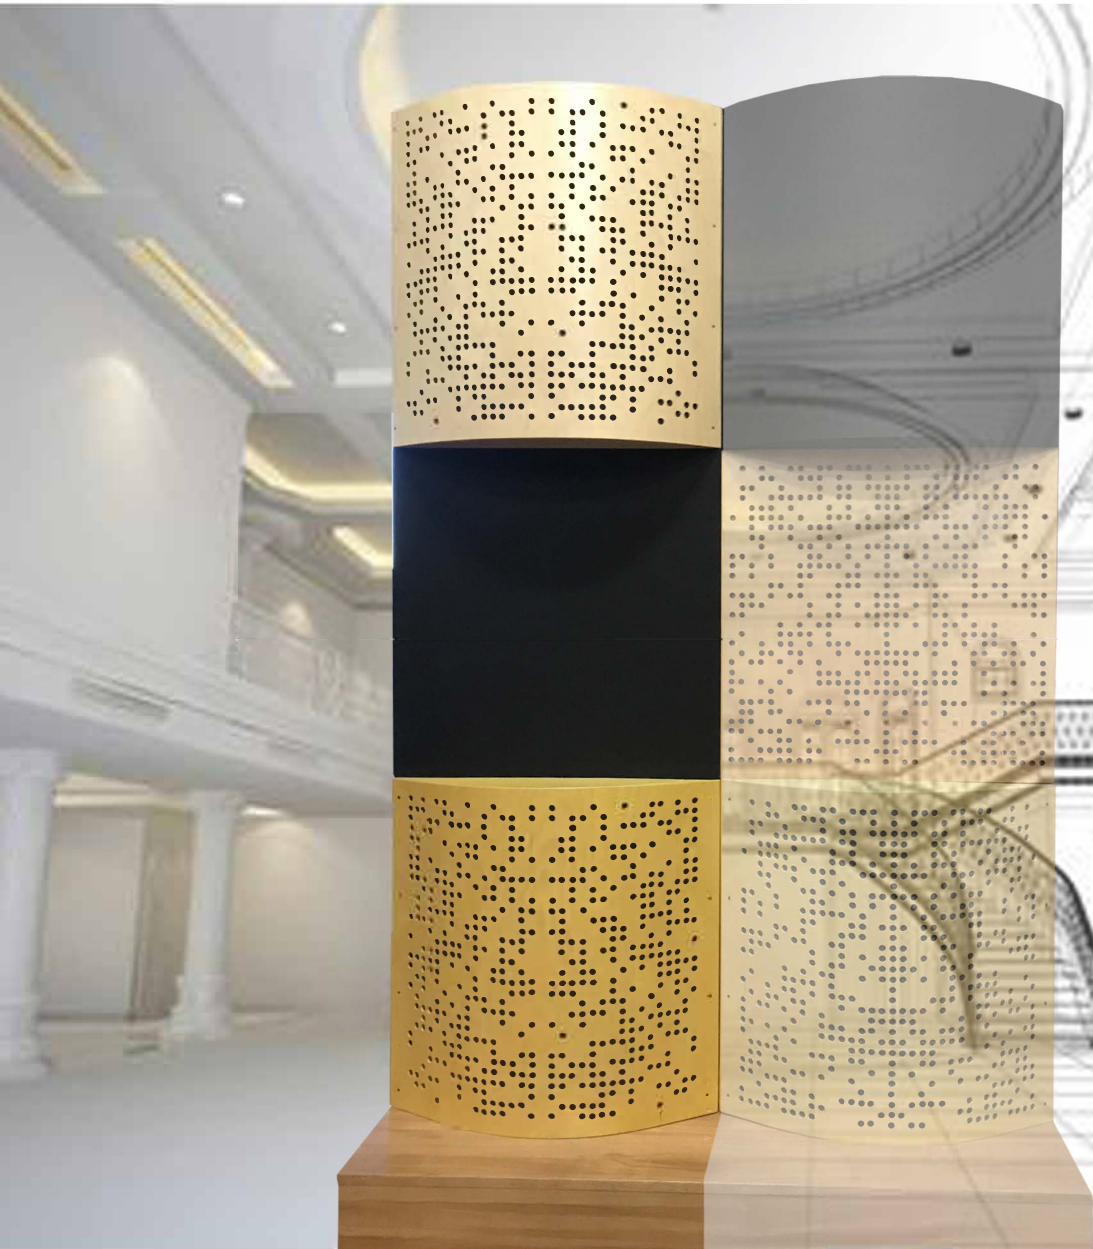

Policy
For Our Hits Distributors

M.A.W.
Mobile Acoustic Wall

01100011 01100001
00100000 01101001
01110100 01100001
01101100 01101001
01100001 00100000
01101100 01100101
01100001 01100100
01100101 01110010
00100000 01101110
01100101 01101100
00100000 01110011
01100101 01110100
01110100 01101111
01110010 01100101
00100000 01110011
01110000 01100101
01100011 01101001
01100001 01101100
01101001 01110011
01110100 01101001
00100000 01101001
01101110 00100000
01110011 01101111
01101100 01110101
01111010 01101001
01101111 01101110
01101001 00100000
01100110 01101111
01101110 01101111
00100000 01101001
01110011 01101111
01101100 01100001
01101110 01110100
01101001 00100000
01100110 01101111
01101110 01101111
00100000 01100011
01101111 01110010
01110010 01100101
01110100 01110100
01101001 01110110
01100101 01100001