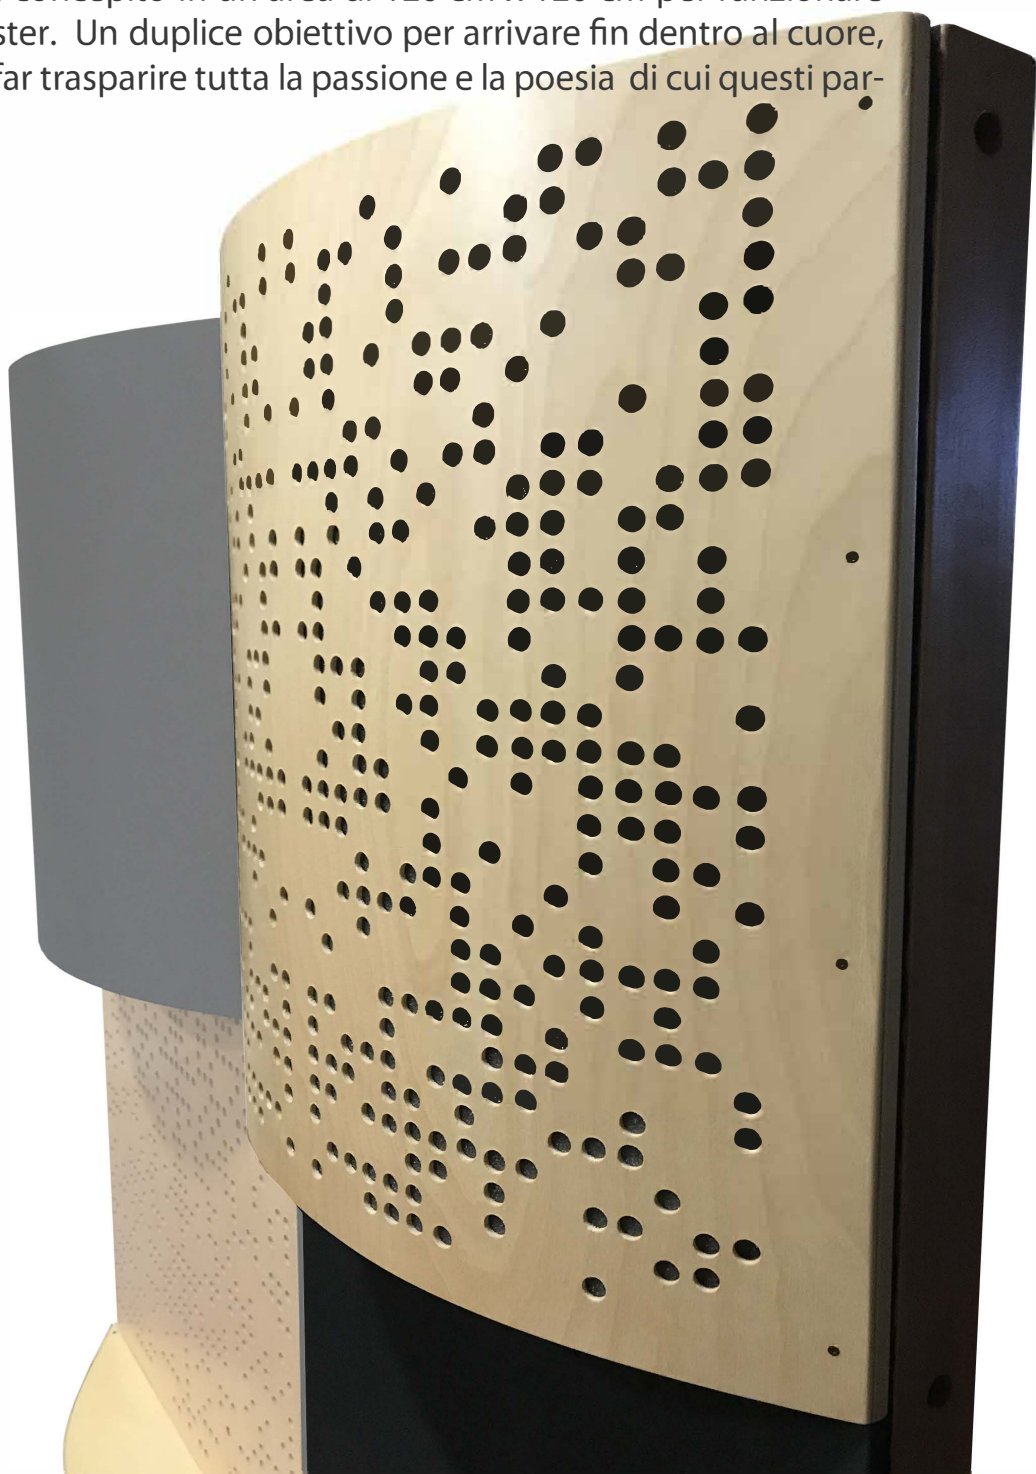

D.A.P.A.

Dispositivi Acustici Artigianali realizzati ai massimi livelli di qualità. Unici nel loro genere sono sinonimo del vero lusso nel comfort acustico di oggi. Nel tempo molte sono state le imitazioni, ma la differenza più importante ancora difficile da superare, è nell'impiego dei materiali utilizzati. Legni acustici di betulla di prima scelta, lavorati e verniciati interamente a mano. Oggetti concepiti come opere d'arte, legati non dal profitto, ma dalla passione. Questi oggetti esprimono il lusso del tempo che dedichiamo a noi stessi in un ambiente rilassante e confortevole, suoni puri e privi di alterazioni, il vero ascolto naturale del suono così come viene prodotto.

M.A.W.

L'Expo M.A.W di D.A.P.A. è concepito in un area di 120 cm x 120 cm per funzionare come un vero e proprio tester. Un duplice obiettivo per arrivare fin dentro al cuore, un ascolto dal quale poter far trasparire tutta la passione e la poesia di cui questi particolari legni sono intrisi.